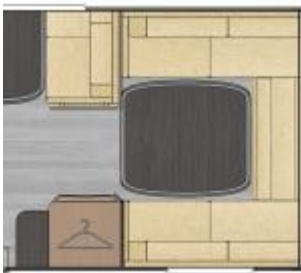

Nauticaravan

Caravanas Autocaravanas Nuevas Alquiler y de Ocasión en Barcelona

Precio: 11.800,00€

[Añadir al carrito](#)