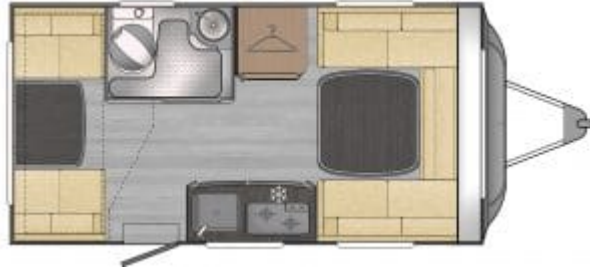

Nauticaravan

Caravanas Autocaravanas Nuevas Alquiler y de Ocasión en Barcelona

Precio: 13.450,00€

[Añadir al carrito](#)