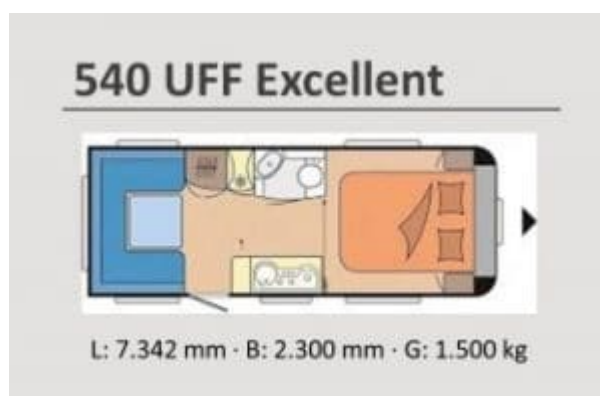

HOBBY 540 UFF Excellent (Cama en Isla)

[Ver producto](#)

Características generales

Hobby 540 UFF, es la caravana preferida de todas las parejas por su diseño elegante, agradable, luminoso y por la amplitud en su interior, manteniendo el confort en su distribución: Cama de matrimonio (CAMA EN ISLA) y un gran Salón en "U" convertible en una gran cama doble, ideal para 2/4 personas, Cuarto de baño completo, Cocina 3 fuegos y Frigorífico DOMETIC Slim-Tower de 150 litros, Calefacción y Agua Caliente. .

CONSULTAR NUESTRA OFERTA

PRECIO 24.286

Precio: 0,00€

[Añadir al carrito](#)

Descripción

📏MEDIDAS:

Longitud total con Lanza: 7.342 mm.

Longitud total sin Lanza: 6.150 mm.

Anchura interior: 2.172 mm.

Anchura exterior: 2.300 mm.

Altura interior: 1.950 mm.

Altura exterior: 2.625 mm.

Peso en vacío: 1.340 kg.

M.M.A.: 1.500 kg.

Nº de plazas: 4

SKU: HOBBY 540 UFF Excellent