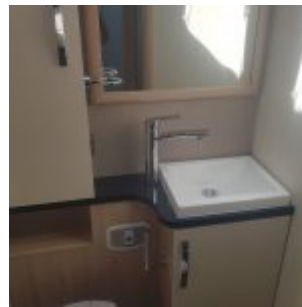

Nauticaravan

Caravanas Autocaravanas Nuevas Alquiler y de Ocasión en Barcelona