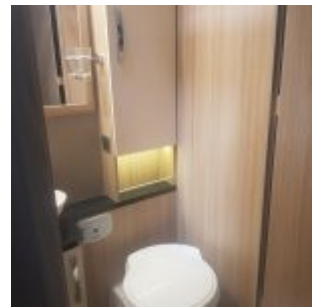

Nauticaravan

Caravanas Autocaravanas Nuevas Alquiler y de Ocasión en Barcelona